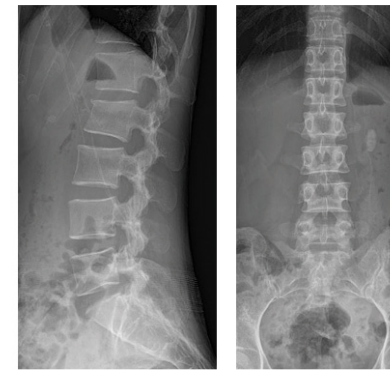

VIEWWORKS

VIVIX-S 4343 VW

DETECTOR INALÁMBRICO DE PANEL
PLANO PARA RADIOGRAFÍA GENERAL

MOVILIDAD REAL

- ✓ Mayor portabilidad
- ✓ Carga cómoda:
(interfaces USB-C estándar, conectores de correa magnética, base).
- ✓ Batería de larga duración:
16 horas de funcionamiento prolongado
- ✓ Pantalla de estado OLED:
comprobación sencilla del nivel de carga, modo de conexión por cable o inalámbrico, estado del modo de suspensión.

CALIDAD DE IMAGEN SUPERIOR

- ✓ Alta MTF y DQE
- ✓ Tamaño de píxel : 140 μm
- ✓ Tecnología avanzada de procesamiento de imágenes - PureImpact™

ACTUALIZACIÓN FÁCIL

- ✓ ANYTIME™:
Tecnología patentada de detección automática de exposición (AED).
- ✓ INSIDEAP™:
Comunicación inalámbrica rápida (802.11n/ac).
- ✓ ISO 4090:
Mismo tamaño que una película de CR.

EXCELENTE DURABILIDAD

- ✓ Resistencia al polvo y al agua IP67:
 1. Protege contra el polvo nocivo.
 2. Protege de la inmersión en agua con una profundidad de hasta 1 m durante hasta 30 minutos.
- ✓ Estabilidad de temperatura:
de 0 grados Celsius a 40 grados Celsius.
- ✓ Prueba de fiabilidad estricta:
 1. Prueba de caída de 100 cm.
 2. Límite de carga de 400 kg.