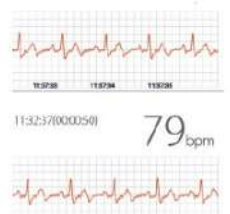

Registro de la información

Almacena de forma segura los ECGs e información del paciente. Podrás analizarlos, compartirlos e imprimirlos.